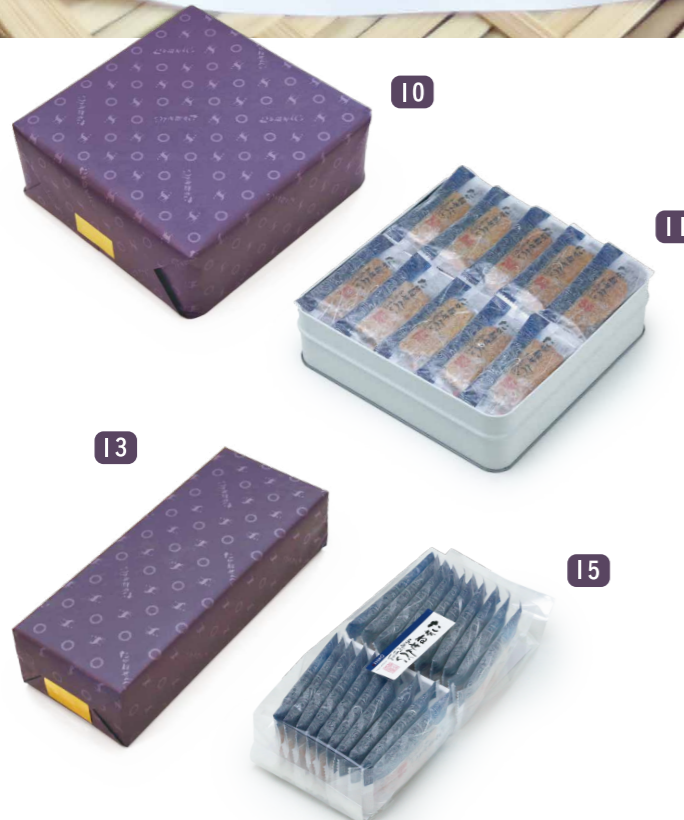

リニューアルオープンの 3つのおすすめ

一、桑名本店限定販売

「美鹿山荘 ザ・ベスト」

おすすめのお土産の10種類の米菓の詰合せ。お土産におすすめです。

二、毎日販売！「おだんご」

もちもち食感のおだんごは冷めても美味しいです。

- ・ たっぷり醤油味
- ・ 甘だれ醤油味
- ・ カレー味

三、美鹿山荘×ソフトクリーム

濃厚生引たまりとは…

樽の中で約一年間じっくりと熟成発酵させた諸味は、樽の底に設置した濾過板を介して液汁を引き抜かれます。たまり醤油の中でも最も食塩水を少なくして仕込み、長期間じっくりと熟成させた濃厚な味わいと特有の香りを持つ最高級品です。

個包装

たがねせんべい 多度川清流

商品番号	10	缶入り 235×235×85mm	2枚入×50袋	3,564円	中
	11	缶入り 235×235×70mm	2枚入×33袋	2,376円	中
	13	箱入り 120×290×67mm	2枚入×16袋	1,188円	小
	15	袋入り 110×240×67mm	2枚入×20袋	1,188円	小

三重県桑名名物
旨味のヒミツは「濃厚生引たまり」。長年愛され続けてきた看板商品です。

手提げ袋をご希望の場合は必要枚数をご購入ください。
ビニールバッグ…… 1枚 10円
手提げ紙袋…… 1枚(大・中・小) 30円 (幅広) 50円
詳しくは、p.11をご覧ください。
マークはギフト箱・缶が1つ入る手提げ袋のサイズです。

ご来店お待ちしております
〒511-0102
三重県桑名市多度町香取291
TEL. 0594-48-5615
営業時間 9:00～17:00
カフェメニュー受付時間 9:30～16:00
水曜日休日