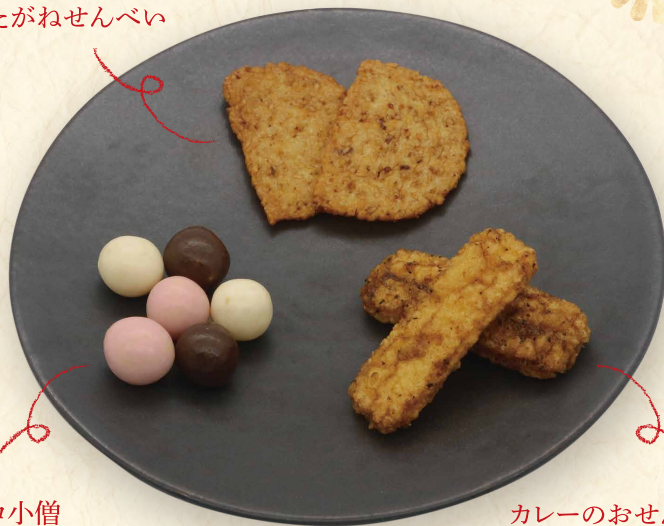

冬の おすすめギフト

❁ winter gift ❁

美鹿山荘で人気の商品と
冬季限定「チョコ小僧」を詰合せた
数量限定のギフトセットです。

限定
200
セット

商品番号

LT221101

冬の詰合せセット

箱サイズ:120×290×67mm

2,000円税込

包装・
のし掛け
承ります

商品情報

定番の「たがねせんべい」「カレーのおせんべい」と季節限定「チョコ小僧」の3種をお楽しみいただける詰合せギフトです。「チョコ小僧」は、ビターな味わいのミルク、ほんのり甘酸っぱいストロベリー、口どけのよいホワイトの3種が入った小粒チョコレートあられ。カワイイ缶入りです。

たがねせんべい

チョコ小僧

カレーのおせんべい

内容量

たがねせんべい:56g

カレーのおせんべい:50g

チョコ小僧:25g

数量限定品のため、
期間内でも販売終了となる場合がございますのでご了承ください。

手提げ袋をご希望の場合は必要枚数をご購入ください。
ビニールバッグ…… 1枚 10円
手提げ紙袋……… 1枚(大・中・小) 30円
(幅広) 50円
詳しくは、同封「ご贈答の葉」p.11をご覧ください。

大 中 小 …… マークはギフト箱・缶が1つ入る
手提げ袋のサイズです。