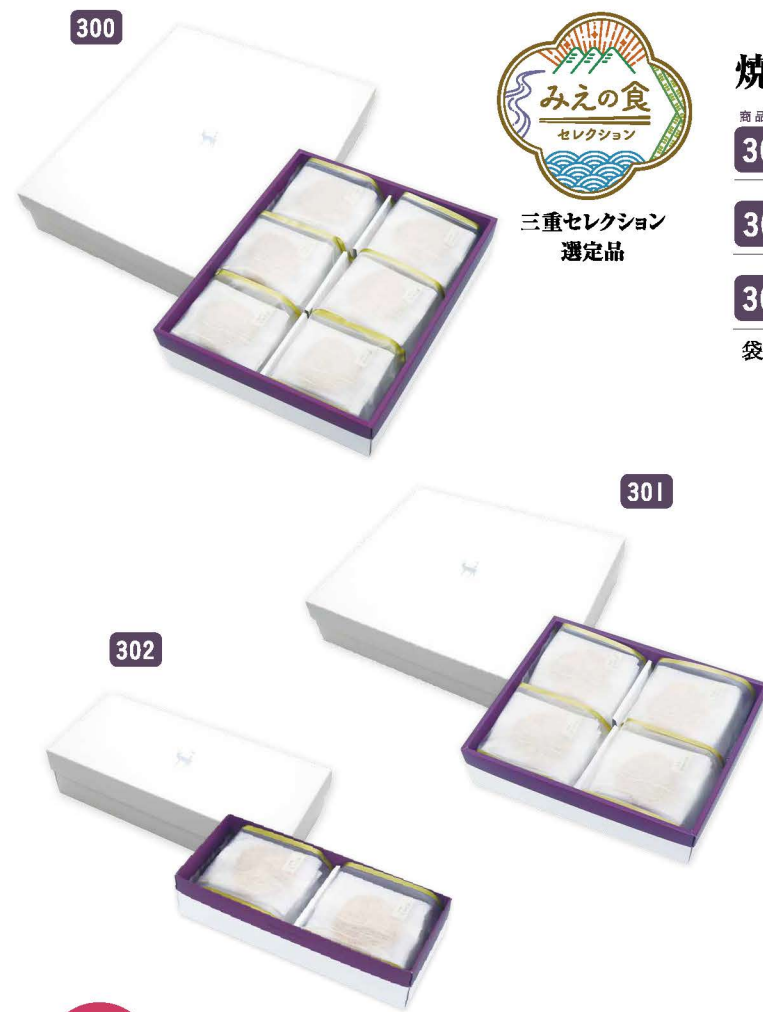

食べきりサイズが、ちょうどいい。  
美鹿山荘の彩り楽しいあられをそれぞれ八種ずつ、  
可愛いパッケージに詰め合わせました。  
お茶うけに、贈り物に最適な逸品です。

万葉雪月花・花様々詰合せ

商品番号	箱入り	18袋入	3,600円 <small>税込</small>	大
3512	358x297x67mm			
3513	箱入り	12袋入	2,500円 <small>税込</small>	中
	245x295x67mm			
53	万葉雪月花 小袋	小袋 1袋	178円 <small>税込</small>	
	135x100x20mm			
63	花様々 小袋	小袋 1袋	178円 <small>税込</small>	
	135x100x20mm			

【万葉雪月花】  
塩たがね2枚、一口海老たがね1枚、  
一口海苔巻たがね1枚、砂糖あられ1枚、半角昆布巻1枚、  
生姜せんべい1枚、アーモンドえびせん1枚、梅えびせん1枚

【花様々】  
網焼き 青のり1枚、網焼き 胡麻1枚、網焼き 海老1枚、  
半角昆布入りあられ1枚、半角海苔巻1枚、  
一口黒大豆おかし1枚、生姜せんべい1枚、さくらあられ3枚

手提げ袋をご希望の場合は必要枚数をご購入ください。  
ビニールバッグ…… 1枚 10円  
手提げ紙袋…… 1枚(大・中・小) 30円  
(幅広) 50円  
詳しくは、p.10をご覧ください。

大 中 小 …… マークはギフト箱・缶が1つ入る  
手提げ袋のサイズです。

300

301

302

三重セレクト  
選定品

焼むすび

商品番号	箱入り	<醤油3枚・塩3枚>×6袋	3,600円 <small>税込</small>	大
300	358x297x67mm			
301	箱入り	<醤油3枚・塩3枚>×4袋	2,500円 <small>税込</small>	中
	245x295x67mm			
302	箱入り	<醤油3枚・塩3枚>×2袋	1,300円 <small>税込</small>	小
	120x290x67mm			