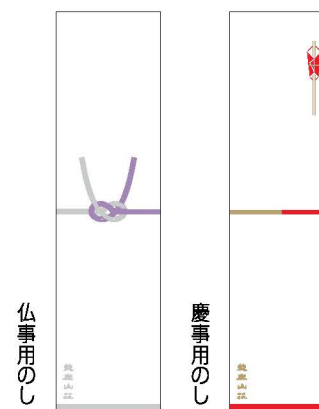

季節の掛け紙のご案内

仏事用のし

慶事用のし

※当店の慶事用のしは「結びきり」蝶結びのいす
れにも対応したオリジナルのしです。
※ご指定がない場合は「外のし」となります。

美鹿山荘では御祝、内祝い、御礼などの慶事
用のし、法事のお供えや香典返し等の仏事
用のしをご用意しております。
お遣い用途によりご相談も承ります。

のし紙のご案内